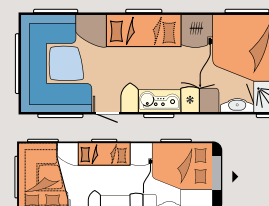

560 CFe, Sonderausstattung Leder

Ashai Esche / Magnolia

**MODELLE**

**495 UL**

L: 7.630mm · B: 2.300mm · G: 1.700kg

**560 CFe**

L: 8.016mm · B: 2.500mm · G: 1.800kg

**560 UL**

L: 8.016mm · B: 2.500mm · G: 1.800kg

**650 Uff**

L: 8.828mm · B: 2.500mm · G: 2.000kg

**650 UKFe**

L: 8.879mm · B: 2.500mm · G: 2.000kg

**660 WFU**

L: 8.865mm · B: 2.500mm · G: 2.000kg